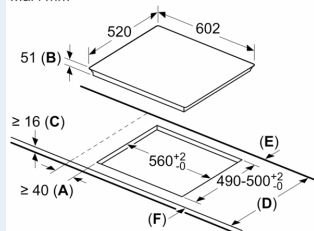

Udstyr

Teknisk data

Produktfamilie: Kogesektion glaskeramik
 Type af installation: Indbyggede
 Energiinput: Elektrisk kogesektion
 Antal kogezoner: 4
 Nichemål ved indbygning (H x B x D): ..51 x 560-560 x 490-500 mm
 Bredde:602 mm
 Produktmål (HxBxD):51 x 602 x 520 mm
 Dimension af pakket produkt:126 x 753 x 603 mm
 Nettovægt:15.4 kg
 Bruttovægt:17.7 kg
 Restvarmeindikator: Separat
 Placering af kontrolpanel: Front
 Grundlæggende overflademateriale: Glaskeramik
 Farve, overflade: Sort, børstet aluminium
 Længde på elledning: 110.0 cm
 EAN-kode: 4242003758953
 Elementspænding:220-240 V
 Frekvens: 50; 60 Hz

Installation

- Dimensioner (HxBxD mm): 51 x 602 x 520
- Krævet niche-størrelse til installation (HxBxD mm) : 51 x 560 x (490 - 500)
- Min. bordplade tykkelse: 16 mm
- Tilsluttet effekt: 7400 W
- powerManagement funktion: begræns den maksimale effekt, hvis det er nødvendigt (afhænger af sikringsbeskyttelse ved elektrisk installation).
- Strømkabel: 1.1 m, Kabel medfølger

iQ700, Induktionskogeplade, 60 cm, Sort, overflademontering med ramme EX675LYV1E

Stregtegninger

Mål i mm

A: Mindste afstand fra udkæring til kogesektion til væg.

B: Forsænkingsdybde

C: Afstanden mellem bordpladens overflade og overkanten af ovnens front skal være 30 mm. Se angivelserne for ovnens pladsbehov.