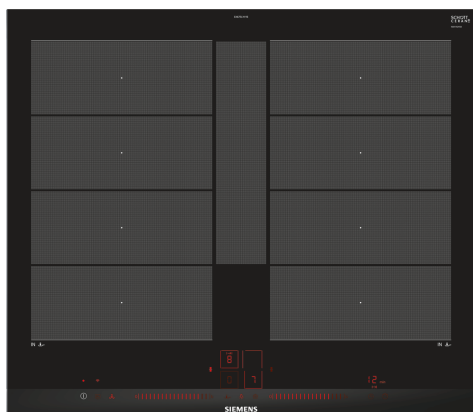

iQ700, Induktionskogeplade, 60 cm, Sort, overflademontering med ramme EX675LYV1E

Tilbehør

HZ390011 Stegeso, 308 mm., HZ390012 Dampindsats til HZ390011, HZ390210 Stegepande t/stegesensor, zoner på 15cm Ø, HZ390220 Stegepande t/stegesensor, zoner på 19cm Ø, HZ390230 Stegepande t/stegesensor, zoner på 21cm Ø, HZ390250 Stegepande t/stegesensor, zoner på 28cm Ø, HZ390512 Teppan Yaki, stor, HZ390522 Grillpande, HZ394301 Domino samleliste, HZ9ES100 ;, HZ9FE280 Pande, ø28 non-stick, HZ9FF010 Pande, ø35 non-stick, HZ9FF030 Grydesæt, HZ9FF040 Grydesæt, HZ9SE030 ;, HZ9SE040 Grydesæt 4 stk., HZ9SE060 Grydesæt 6 stk., HZ9TY010 Teppan Yaki/Stegeplade

Moderne og innovativ flexInduction kogeplade fra Siemens, som giver mere fleksibel brug af kogezone, så du får større frihed i din madlavning.

- ✓ flexInduction Plus – den smarte madlavningszone, der kan udvides, og som tilpasser sig dit køkkengrej
- ✓ Med Dual lightSlider betjenes kogesektionen enkelt og intuitivt.
- ✓ Home Connect: Integrér dit smærkøkken.
- ✓ fryingSensor Plus – ikke flere brændte måltider.
- ✓ Juster varmeniveauet i tre trin bare ved at flytte køkkengrejene - powerMove Plus.

iQ700, Induktionskogeplade, 60 cm, Sort, overflademontering med ramme EX675LYV1E

Udstyr

- 60 cm: plads til 4 gryder eller pander.

Fleksibilitet i kogezone

- 2 x flexInduction-zoner, kan udvides: Brug køkkengrej af enhver form eller størrelse hvor som helst inden for den 40 cm lange zone eller placer det endda på tværs.
- Kogezone foran til venstre: 190 mm, 230 mm, 2.2 kW (max. effekt 3.7 kW)
- Kogezone bagerst til venstre: 190 mm, 230 mm, 2.2 kW (max. effekt 3.7 kW)
- Kogezone bagerst til højre: 190 mm, 230 mm, 2.2 kW (max effekt 3.7 kW)
- Kogezone foran til højre: 190 mm, 230 mm, 2.2 kW (max. effekt 3.7 kW)