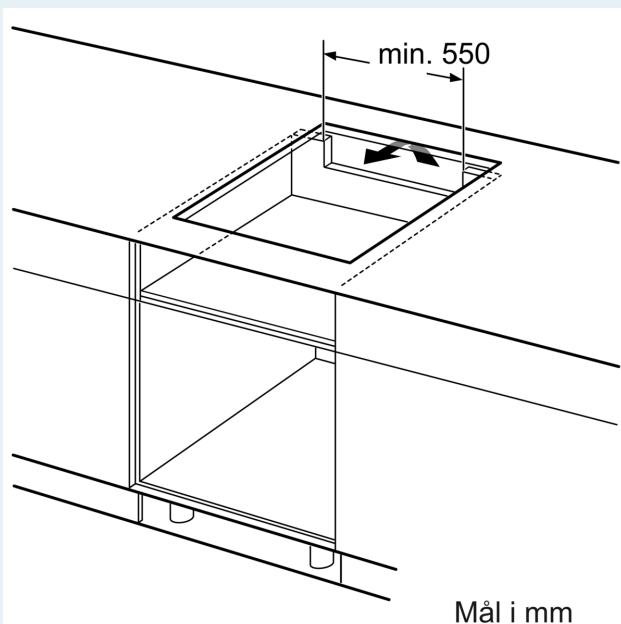

iQ700, Induktionskogeplade, 60 cm, Sort, overflademontering med ramme EX675LYV1E

Stregtegninger

Mål i mm

A: Mindste afstand fra udkæring til kogesektion til væg.

B: Forsænkingsdybde

C: Afstanden mellem bordpladens overflade og overkanten af ovnens front skal være 30 mm. Se angivelserne for ovnens pladsbehov.

Bordpladen, hvor kogesektionen er installeret, skal kunne tåle belastninger på ca. 60 kg. Om nødvendigt skal der anvendes en egnet underkonstruktion.

D	E	F
585-600	50	≥ 35
> 600	≥ 50	≥ 50

① Udluftningsspalten skal være fastlagt

Mål i mm

Mål i mm

Mål i mm