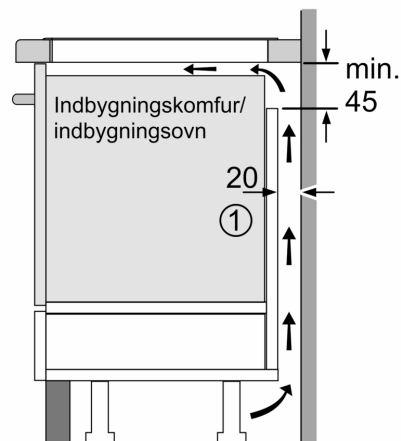

① Udluftningsspalten skal være fastlagt

Mål i mm