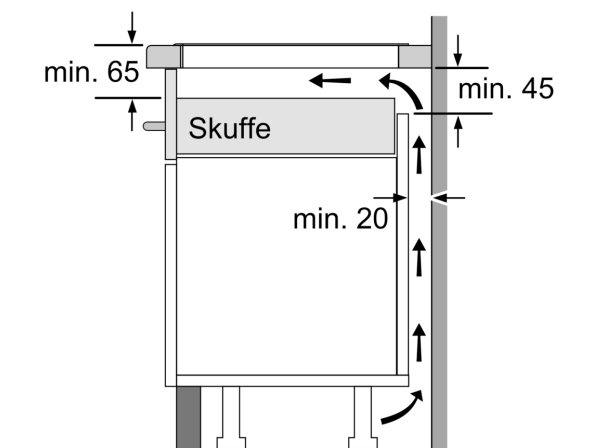

Installation

- Dimensioner (HxBxD mm): 51 x 602 x 520
- Krævet niche-størrelse til installation (HxBxD mm) : 51 x 560 x (490 - 500)
- Min. bordplade tykkelse: 16 mm
- Tilsluttet effekt: 7400 W
- powerManagement funktion: begræns den maksimale effekt, hvis det er nødvendigt (afhænger af sikringsbeskyttelse ved elektrisk installation).
- Strømkabel: 1.1 m, Kabel medfølger

iQ700, Induktionskogeplade, 60 cm, Sort, overflademontering med ramme EX675LYV1E

Stregtegninger

Mål i mm

A: Mindste afstand fra udkæring til kogesektion til væg.

B: Forsænkingsdybde

C: Afstanden mellem bordpladens overflade og overkanten af ovnens front skal være 30 mm. Se angivelserne for ovnens pladsbehov.

Bordpladen, hvor kogesektionen er installeret, skal kunne tåle belastninger på ca. 60 kg. Om nødvendigt skal der anvendes en egnet underkonstruktion.

D	E	F
585-600	50	≥ 35
> 600	≥ 50	≥ 50

① Udluftningsspalten skal være fastlagt

Mål i mm

Mål i mm

Mål i mm