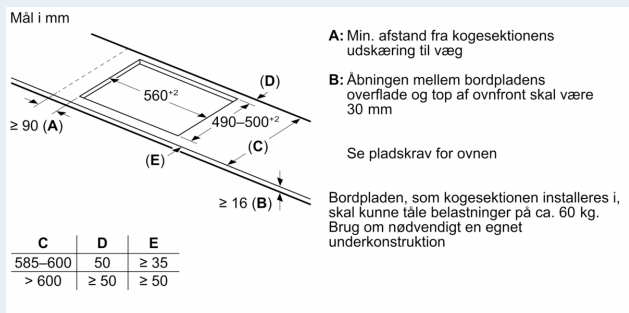

**iQ500, Induktionskogeplade, 70 cm, Sort, overflademontering uden ramme
ED751HSC1E**

Stregtegninger