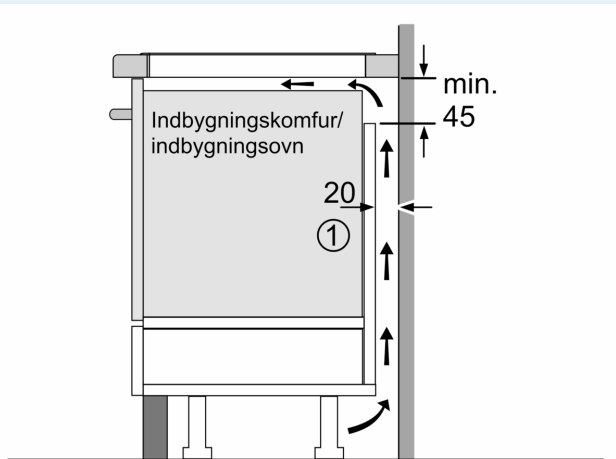

#### Installation

- Dimensioner (HxBxD mm): 51 x 710 x 522
- Krævet niche-størrelse til installation (HxBxD mm) : 51 x 560 x (490 - 500)
- Min. bordplade tykkelse: 16 mm
- Tilsluttet effekt: 6900 W
- powerManagement funktion: begræns den maksimale effekt, hvis det er nødvendigt (afhænger af sikringsbeskyttelse ved elektrisk installation).

**iQ500, Induktionskogeplade, 70 cm, Sort, overflademontering uden ramme  
ED751HSC1E**

**Stregtegninger**

Mål i mm

A: Udsparringsdybde

## Stregtegninger

①  
Udluftningsspalten skal  
være fastlagt

Mål i mm

Mål i mm