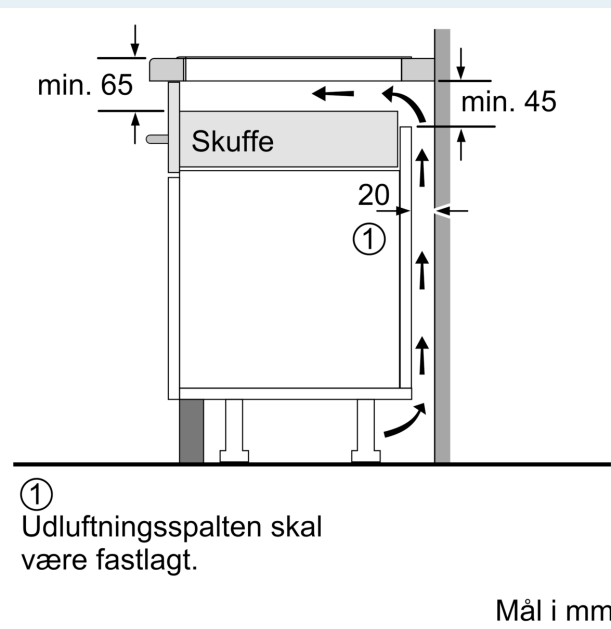

#### Installation

- Dimensioner (HxBxD mm): 51 x 710 x 522
- Krævet niche-størrelse til installation (HxBxD mm) : 51 x 560 x (490 - 500)
- Min. bordplade tykkelse: 16 mm
- Tilsluttet effekt: 6900 W
- powerManagement funktion: begræns den maksimale effekt, hvis det er nødvendigt (afhænger af sikringsbeskyttelse ved elektrisk installation).

**iQ500, Induktionskogeplade, 70 cm, Sort, overflademontering uden ramme  
ED751HSC1E**

**Stregtegninger**

Mål i mm

A: Udsparringsdybde

## Stregtegninger

①  
Udluftningsspalten skal  
være fastlagt

Mål i mm

Mål i mm