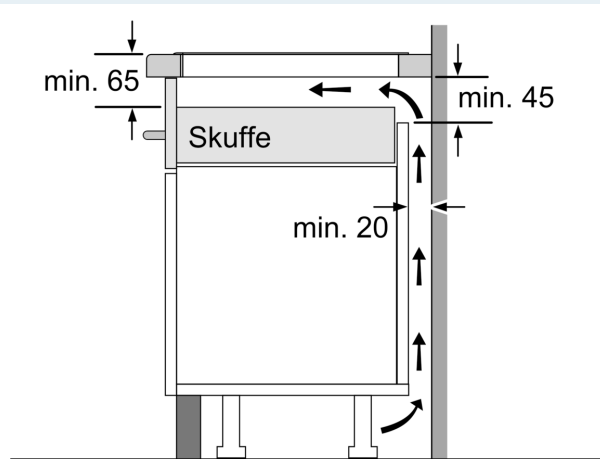

#### Installation

- Dimensioner (HxBxD mm): 51 x 710 x 522
- Krævet niche-størrelse til installation (HxBxD mm) : 51 x 560 x (490 - 500)
- Min. bordplade tykkelse: 16 mm
- Tilsluttet effekt: 6900 W
- powerManagement funktion: begræns den maksimale effekt, hvis det er nødvendigt (afhænger af sikringsbeskyttelse ved elektrisk installation).

**iQ500, Induktionskogeplade, 70 cm, Sort, overflademontering uden ramme  
ED751HSC1E**

**Stregtegninger**

Mål i mm

A: Udsparringsdybde

## Stregtegninger

①  
Udluftningsspalten skal  
være fastlagt

Mål i mm

Mål i mm