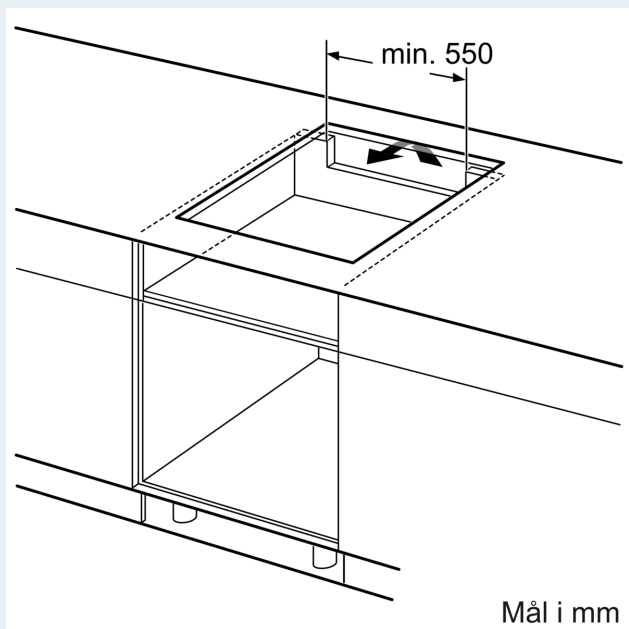

#### Installation

- Dimensioner (HxBxD mm): 51 x 710 x 522
- Krævet niche-størrelse til installation (HxBxD mm) : 51 x 560 x (490 - 500)
- Min. bordplade tykkelse: 16 mm
- Tilsluttet effekt: 6900 W
- powerManagement funktion: begræns den maksimale effekt, hvis det er nødvendigt (afhænger af sikringsbeskyttelse ved elektrisk installation).

**iQ500, Induktionskogeplade, 70 cm, Sort, overflademontering uden ramme  
ED751HSC1E**

**Stregtegninger**

Mål i mm

A: Udsparringsdybde

## Stregtegninger

①  
Udluftningsspalten skal  
være fastlagt

Mål i mm

Mål i mm