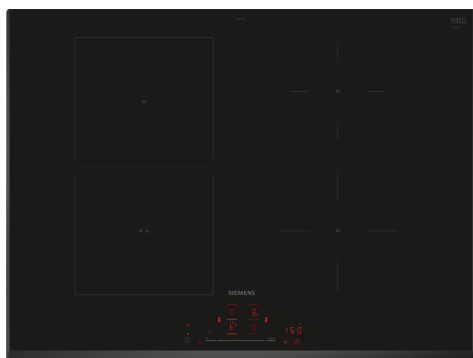

## iQ500, Induktionskogeplade, 70 cm, Sort, overflademontering uden ramme ED751HSC1E