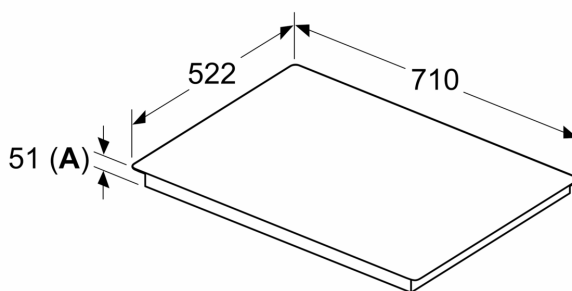

#### Installation

- Dimensioner (HxBxD mm): 51 x 710 x 522
- Krævet niche-størrelse til installation (HxBxD mm) : 51 x 560 x (490 - 500)
- Min. bordplade tykkelse: 16 mm
- Tilsluttet effekt: 6900 W
- powerManagement funktion: begræns den maksimale effekt, hvis det er nødvendigt (afhænger af sikringsbeskyttelse ved elektrisk installation).

**iQ500, Induktionskogeplade, 70 cm, Sort, overflademontering uden ramme  
ED751HSC1E**

**Stregtegninger**

Mål i mm

A: Udsparringsdybde