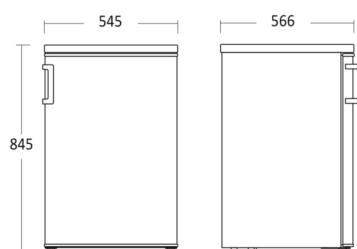

### Kort beskrivelse

Lille hvidt energieffektivt køleskab med 130 liter køl. Skabet kan stå frit, så skabets topplade giver en ekstra bordplads lige ved hånden. SKS 152 W indeholder 3 hylder, der er justerbare, og dermed nemme at indrette.

### Dimensioner

### Mål og vægt

Produktmål, HxBxD, mm	845 x 545 x 566
Emballagemål, HxBxD, mm	880 x 580 x 600
Total pakkevolumen m <sup>3</sup>	0,306
Bruttovolumen, ltr	130
Nettovolumen, ltr	130
Brutto- /nettovolumen, ltr	130 / 130
Indvendige mål, HxBxD, mm	735 x 470 x 418
Indbygningsmål, HxBxD, mm	x x
Brutto- /nettovægt, kg	29 / 27