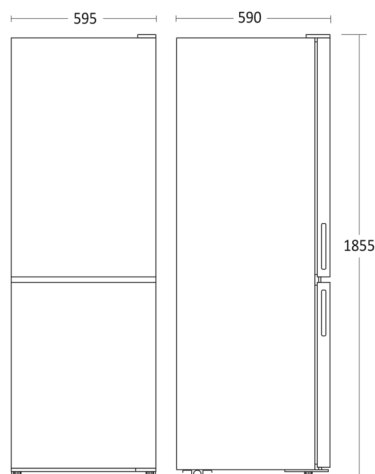

Fritstående køle-fryseskab

SKF 327 W

Energieffektivitetsklasse

F

Varenummer	01030327W10000	Tarifkode	84181080
EAN kode	5704704013827	Antal i 40HQ con.	72

Kort beskrivelse

Kølefryseskab på 211 liter køl, og 104 liter fryser med SmartFrost som begrænser rim i fryseren. Temperaturen i både fryse- og køleafdelingen indstilles elektronisk, hvilket giver den største nøjagtighed. Fryseren er indrettet med 3 transparente fryseskuffer. Køleskabet har en stor grøntsagsskuffe med CrisperBox med fugtighedsregulering, som holder frugt og grønt frisk i længere tid. I frysedelen kan glashylder udtages, og et stort frostrum kan dermed opnås. Døren er højrehængslet men kan vendes, hvilket gør det nemmere at placere skabet i rummet.

Dimensioner

Mål og vægt

Produktmål, HxBxD, mm	1855 x 595 x 590
Emballagemål, HxBxD, mm	1945 x 660 x 685
Total pakkevolumen m ³	0,879
Indvendige mål, HxBxD, mm	x x
Indbygningsmål, HxBxD, mm	x x
Nettovolumen køleskab, ltr.	211
Nettovolumen fryser, ltr.	104
Brutto- /nettovægt, kg	55 / 50