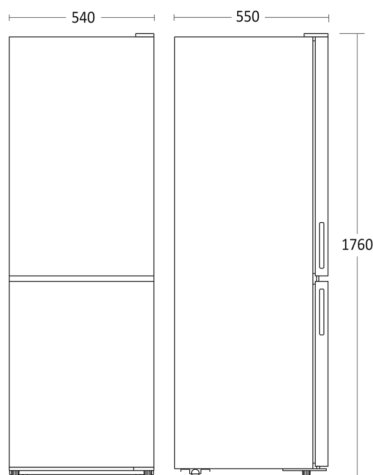

Fritstående køle-fryseskab

SKF 307 W

Varenummer	01030307W10000	Tarifkode	8418108099
EAN kode	5704704012943	Antal i 40HQ con.	105

Kort beskrivelse

Fokuspunkter

- SmartFrost - begrænser rim i din fryser
- Justerbar luftfugtighed i grøntsagsskuffen
- Udtagelige glashylder skaber et stort rum
- Justerbare fødder
- Transperante skuffer
- Justerbare og brudsikre glashylder

Dimensioner

Mål og vægt

Produktmål, HxBxD, mm	1760 x 540 x 550
Emballagemål, HxBxD, mm	1820 x 580 x 590
Total pakkevolumen m ³	0,623
Indvendige mål, HxBxD, mm	x x
Indbygningsmål, HxBxD, mm	x x
Nettovolumen køleskab, ltr.	187
Nettovolumen fryser, ltr.	75
Brutto- /nettovægt, kg	56 / 52