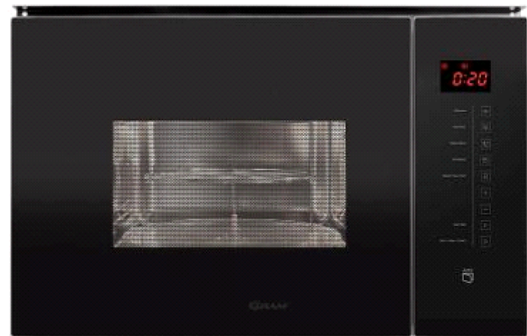

Beskrivelse

Produktmål HxBxD: mm	382x594x403
Indbygningsmål HxBxD: mm	380x560x550
Ovnens størrelse i liter netto	25

Udstyr

Timer med start-stop automatik	•
Display/TouchControl	•/•
Antal effektniveauer	5
Antal mikrobølgeudgange	1

Ovnfunktioner

Lys i ovn antal - standard/halogen	-/1
Antal funktioner	3
Grill	•
Grill + mikrobølger	•
Mikrobølger	•
Quick start	•
Effekt - mikro/grill/varmluft	900/1000/-
Automatisk tilberedning (vægtkontrol)	8
Automatisk optøning	1
Tilberedning, niveauer	2
Børnelås	•

Udstyr

Ovnrum - emalje/rustfri stål	-/•
Drejetallerken (cm)	31,5
Quarts grill integreret	•

Installation

El-tilslutning V/Hz	220~240V/50Hz
Total effekt kW	1,45
Sikring, Amp	10
Ledning monteret/længde (m)	•/1,0

- Indbygningsmikroovn i sort
- Ovnrum på 25 liter
- 3 ovnfunktioner, bl.a. grill
- 8 automatikprogrammer for tilberedning
- 1 automatikprogram for optøning
- 5 effektniveauer
- TouchTimer med minutur og start-stop automatik
- QuickStart
- Børnesikring
- Drejetallerken på 31,5 cm
- Mikroeffekt på 900 W
- Grilleffekt på 1000 W
- Produktmål HxBxD: 38,2x59,4x40,3 cm
- Indbygningsmål HxBxD: 38x56x55 cm