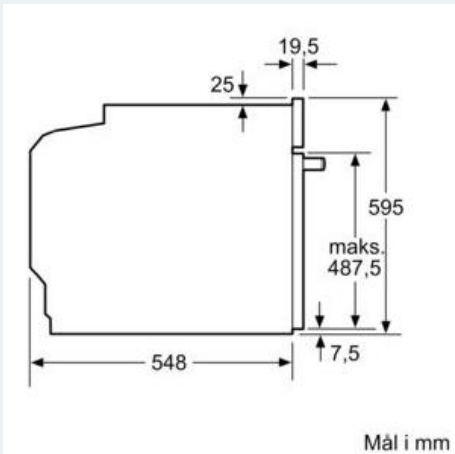

Udstyr

Teknisk data

Farve / Materiale : rustfrit stål
 Installation : Indbygning
 Integreret rengøringssystem : delvis katalyse
 Nichemål ved indbygning (H x B x D) : 585-595 x 560-568 x 550 mm
 Produktmål (HxBxD) : 595 x 594 x 548 mm
 Dimension af pakket produkt : 675 x 690 x 660 mm
 Kontrolpanelmateriale : Glas
 Dørmateriale : Glas
 Nettovægt : 34,291 kg
 Anvendelig volumen (af hulrum) : 71 l
 Tilberedningsmetode : Over-/undervarme, Stor grill, Varmluft, Varmluft/Impulsgrill, Varmluft skånsom
 Ovnrumsmateriale : Andet
 Temperaturkontrol : mekanisk
 Antal indvendige lamper : 1
 Godkendelse af certifikater : CE, VDE
 Længde på elledning : 120 cm
 EAN-kode : 4242003802823
 Antal hulrum - (2010/30/EF) : 1
 Energieffektivitetsklasse - (2010/30/EC) : A
 Energy consumption per cycle conventional (2010/30/EC) : 0,97 kWh/cycle
 Energy consumption per cycle forced air convection (2010/30/EC) : 0,81 kWh/cycle
 Energieffektivitetsindeks - NY (2010/30/EF) : 95,3 %
 Tilslutningseffekt : 3600 W
 Strømstyrke : 16 A
 Elementspænding : 220-240 V
 Frekvens : 50; 60 Hz
 Stiktype : Schukostik med jord

**iQ300, Indbygningsovn, 60 x 60 cm,
rustfrit stål
HB533ABR0S**

Udstyr

Ovnstype / Ovnfunktioner

- Ovnvolumen: 71 l

Design

- LED-display (rødt)

Komfort

- Lynopvarmning
- Elektronikur
- ecoClean på bagvæggen

Miljø og sikkerhed

iQ300, Indbygningsovn, 60 x 60 cm,
rustfrit stål
HB533ABR0S

Stregtegninger

Indbygning med en kogesektion.