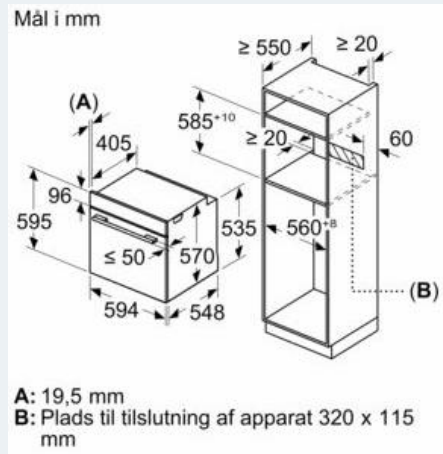

Udstyr

Teknisk data

Farve / Materiale : rustfrit stål
 Installation : Indbygning
 Integreret rengøringssystem : delvis katalyse
 Nichemål ved indbygning (H x B x D) : 585-595 x 560-568 x 550 mm
 Produktmål (HxBxD) : 595 x 594 x 548 mm
 Dimension af pakket produkt : 675 x 690 x 660 mm
 Kontrolpanelmateriale : Glas
 Dørmateriale : Glas
 Nettovægt : 34,291 kg
 Anvendelig volumen (af hulrum) : 71 l
 Tilberedningsmetode : Over-/undervarme, Stor grill, Varmluft, Varmluft/Impulsgrill, Varmluft skånsom
 Ovnrumsmateriale : Andet
 Temperaturkontrol : mekanisk
 Antal indvendige lamper : 1
 Godkendelse af certifikater : CE, VDE
 Længde på elledning : 120 cm
 EAN-kode : 4242003802823
 Antal hulrum - (2010/30/EF) : 1
 Energieffektivitetsklasse - (2010/30/EC) : A
 Energy consumption per cycle conventional (2010/30/EC) : 0,97 kWh/cycle
 Energy consumption per cycle forced air convection (2010/30/EC) : 0,81 kWh/cycle
 Energieffektivitetsindeks - NY (2010/30/EF) : 95,3 %
 Tilslutningseffekt : 3600 W
 Strømstyrke : 16 A
 Elementspænding : 220-240 V
 Frekvens : 50; 60 Hz
 Stiktype : Schukostik med jord

**iQ300, Indbygningsovn, 60 x 60 cm,
rustfrit stål
HB533ABR0S**

Udstyr

Ovnstype / Ovnfunktioner

- Ovnvolumen: 71 l

Design

- LED-display (rødt)

Komfort

- Lynopvarmning
- Elektronikur
- ecoClean på bagvæggen

Miljø og sikkerhed

iQ300, Indbygningsovn, 60 x 60 cm,
rustfrit stål
HB533ABR0S

Stregtegninger

Indbygning med en kogesektion.