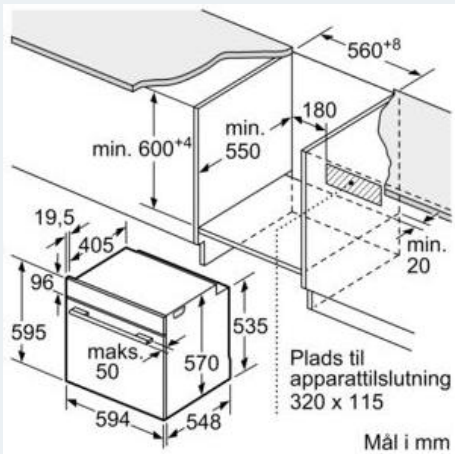

Udstyr

Teknisk data

Farve / Materiale : rustfrit stål
 Installation : Indbygning
 Integreret rengøringssystem : delvis katalyse
 Nichemål ved indbygning (H x B x D) : 585-595 x 560-568 x 550 mm
 Produktmål (HxBxD) : 595 x 594 x 548 mm
 Dimension af pakket produkt : 675 x 690 x 660 mm
 Kontrolpanelmateriale : Glas
 Dørmateriale : Glas
 Nettovægt : 34,291 kg
 Anvendelig volumen (af hulrum) : 71 l
 Tilberedningsmetode : Over-/undervarme, Stor grill, Varmluft, Varmluft/Impulsgrill, Varmluft skånsom
 Ovnrumsmateriale : Andet
 Temperaturkontrol : mekanisk
 Antal indvendige lamper : 1
 Godkendelse af certifikater : CE, VDE
 Længde på elledning : 120 cm
 EAN-kode : 4242003802823
 Antal hulrum - (2010/30/EF) : 1
 Energieffektivitetsklasse - (2010/30/EC) : A
 Energy consumption per cycle conventional (2010/30/EC) : 0,97 kWh/cycle
 Energy consumption per cycle forced air convection (2010/30/EC) : 0,81 kWh/cycle
 Energieffektivitetsindeks - NY (2010/30/EF) : 95,3 %
 Tilslutningseffekt : 3600 W
 Strømstyrke : 16 A
 Elementspænding : 220-240 V
 Frekvens : 50; 60 Hz
 Stiktype : Schukostik med jord

**iQ300, Indbygningsovn, 60 x 60 cm,
rustfrit stål
HB533ABR0S**

Udstyr

Ovnstype / Ovnfunktioner

- Ovnvolumen: 71 l

Design

- LED-display (rødt)

Komfort

- Lynopvarmning
- Elektronikur
- ecoClean på bagvæggen

Miljø og sikkerhed

iQ300, Indbygningsovn, 60 x 60 cm,
rustfrit stål
HB533ABR0S

Stregtegninger

Indbygning med en kogesektion.