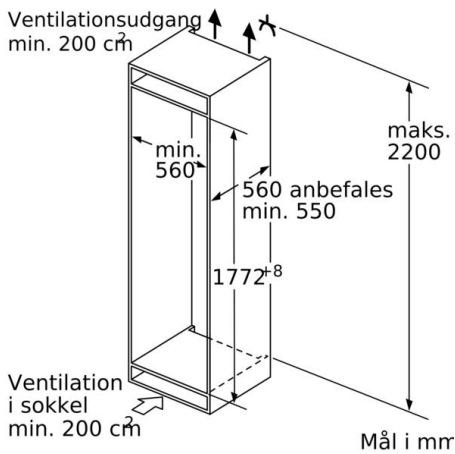

Højde på produktet: 1772 mm

Bredde på produktet: 558 mm

Dybde på produkt: 545 mm

Dimension af pakket produkt: 1840 x 640 x 610 mm

Nettovægt: 65,109 kg

Bruttovægt: 70,3 kg

Tilslutningseffekt: 120 W

Strømstyrke: 10 A

Fryser

- 5 transparente fryseskuffer, inkl. 2 BigBox

Teknisk information

- venstrehængt, vendbar
- Nichemål (H x B x D): 177.5 cm x 56.0 cm x 55.0 cm
- Mål: H 177 x B 56 x D 55 cm

**Serie | 6, Integrerbar fryser, 177.2 x 55.8 cm,
Fladhængsel
GIN81AEF0**

Mål i mm

Mål i mm

Mål i mm
Anbefalede spaltømål til flade hængsler

F	R	X
16-19	0-3	2,5
20	0-1	3
	2-3	2,5
21	0-1	3
	2-3	2,5
22	0	4
	1	3,5
	2-3	3

De anbefalede spaltømål i tabellen skal overholdes for at sikre, at apparatets dør kan åbnes uden kollision, og for at undgå at køkkenskabet bliver beskadiget.