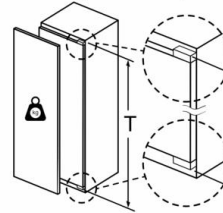

Fryser

- 5 transparente fryseskuffer, inkl. 2 BigBox

Teknisk information

- venstrehængt, vendbar
- Nichemål (H x B x D): 177.5 cm x 56.0 cm x 55.0 cm
- Mål: H 177 x B 56 x D 55 cm

**Serie | 6, Integrerbar fryser, 177.2 x 55.8 cm,
Fladhængsel
GIN81AEF0**

Maksimalt tilladt vægt af fronter på indbygningsskabe

Monterede låger, som overskrider den tilladte vægt, kan medføre beskadigelser og reduceret funktion af hængslerne.

T: Apparatets dørhøjde inklusive hængsler i mm:	Udæmpet hængsel, låge i kg:	Dæmpet hængsel, låge i kg:
1500-1750	22	22

Mål i mm

Mål i mm

Mål i mm
Anbefalede spaltømål til flade hængsler

F	R	X
16-19	0-3	2,5
20	0-1	3
	2-3	2,5
21	0-1	3
	2-3	2,5
22	0	4
	1	3,5
	2-3	3

De anbefalede spaltømål i tabellen skal overholdes for at sikre, at apparatets dør kan åbnes uden kollision, og for at undgå at køkkenskabet bliver beskadiget.