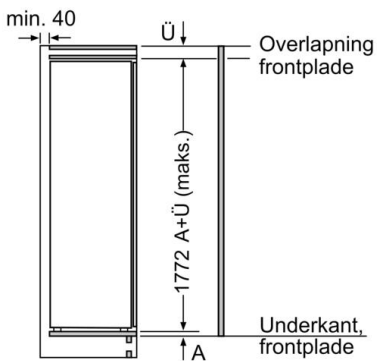

Fryser

- 5 transparente fryseskuffer, inkl. 2 BigBox

Teknisk information

- venstrehængt, vendbar
- Nichemål (H x B x D): 177.5 cm x 56.0 cm x 55.0 cm
- Mål: H 177 x B 56 x D 55 cm

**Serie | 6, Integrerbar fryser, 177.2 x 55.8 cm,
Fladhængsel
GIN81AEF0**

Mål i mm

Mål i mm

Mål i mm
Anbefalede spaltømål til flade hængsler

F	R	X
16-19	0-3	2,5
20	0-1	3
	2-3	2,5
21	0-1	3
	2-3	2,5
22	0	4
	1	3,5
	2-3	3

De anbefalede spaltømål i tabellen skal overholdes for at sikre, at apparatets dør kan åbnes uden kollision, og for at undgå at køkkenskabet bliver beskadiget.