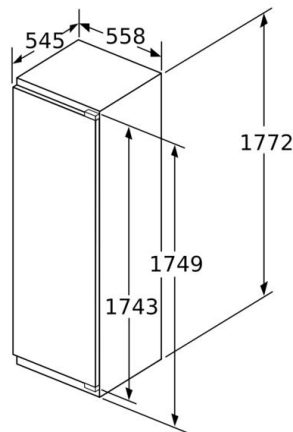

Højde på produktet: 1772 mm

Bredde på produktet: 558 mm

Dybde på produkt: 545 mm

Dimension af pakket produkt: 1840 x 640 x 610 mm

Nettovægt: 65,109 kg

Bruttovægt: 70,3 kg

Tilslutningseffekt: 120 W

Strømstyrke: 10 A

Fryser

- 5 transparente fryseskuffer, inkl. 2 BigBox

Teknisk information

- venstrehængt, vendbar
- Nichemål (H x B x D): 177.5 cm x 56.0 cm x 55.0 cm
- Mål: H 177 x B 56 x D 55 cm

**Serie | 6, Integrerbar fryser, 177.2 x 55.8 cm,
Fladhængsel
GIN81AEF0**

Maksimalt tilladt vægt af fronter på indbygningsskabe

Monterede låger, som overskrider den tilladte vægt, kan medføre beskadigelser og reduceret funktion af hængslerne.

T: Apparatets dørhøjde inklusive hængsler i mm:	Udæmpet hængsel, låge i kg:	Dæmpet hængsel, låge i kg:
1500-1750	22	22

Mål i mm

Mål i mm

Mål i mm
Anbefalede spaltømål til flade hængsler

F	R	X
16-19	0-3	2,5
20	0-1	3
	2-3	2,5
21	0-1	3
	2-3	2,5
22	0	4
	1	3,5
	2-3	3

De anbefalede spaltømål i tabellen skal overholdes for at sikre, at apparatets dør kan åbnes uden kollision, og for at undgå at køkkenskabet bliver beskadiget.